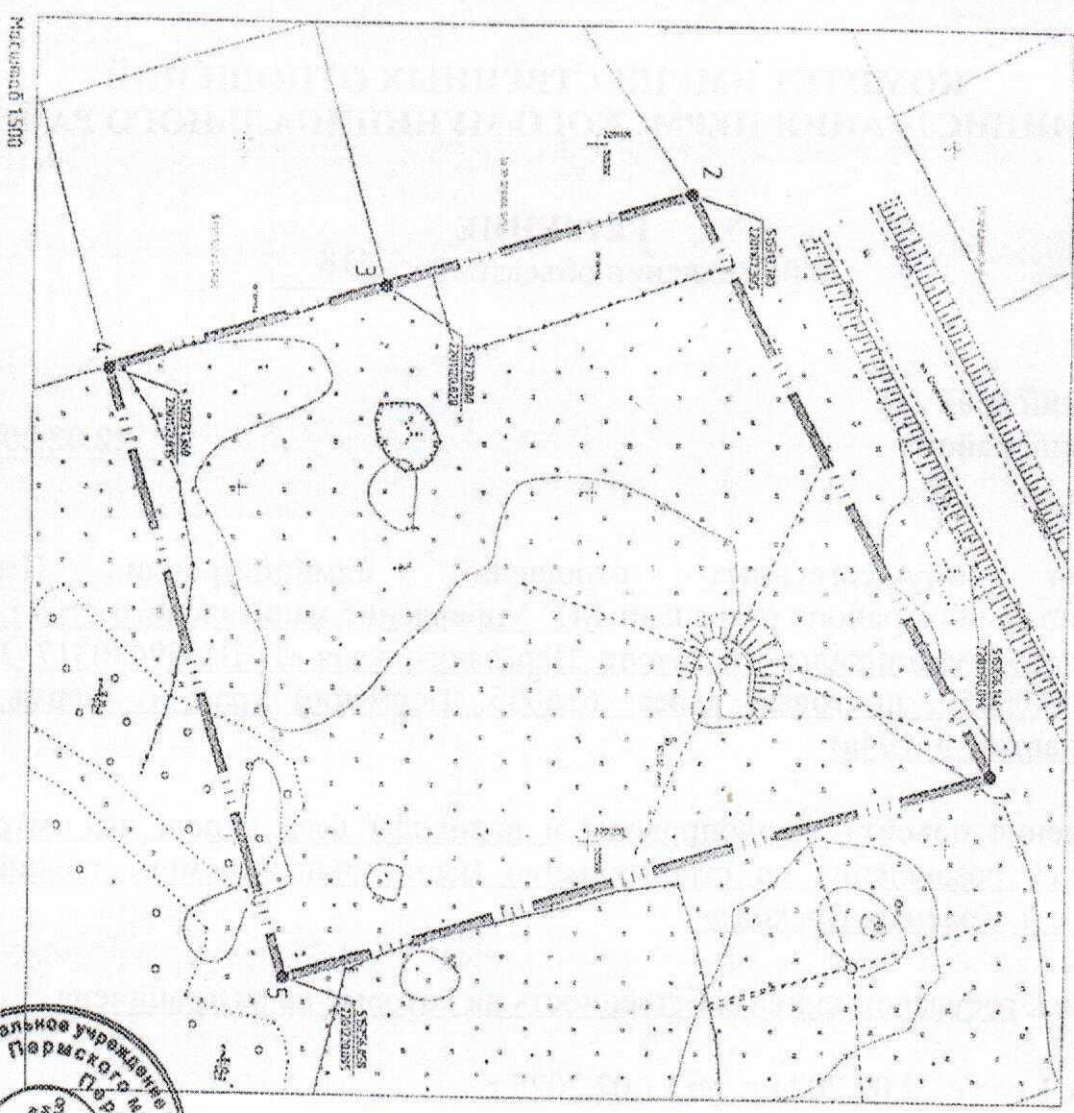

на срок 1 год с 22.02.2024 г. по 21.02.2025 г.

Местоположение: Пермский край, Пермский муниципальный округ, Усть-Качкинское с/п, п. Красный Восход, ул. Спортивная

Приложение: схема предполагаемых к использованию земель или части земельного участка.

Заместитель председателя комитета

(подпись, печать)

М.В. Королева

Схема предоставления земель для части земельного участка
 Объект: Восстановление и водосборных сетей, для которых не предусмотрены разрешения на строительство
 (Капитальный ремонт водонапорной башни в п. Красный Восток)

Местонахождение: Пермский край, Пермский муниципальный округ, п. Красный Восток, ул. Спортивная
 Площадь: 8968 м²
 Категория земель: земля населенных пунктов

Каталог координат, м
 Система координат М.К. - 59

№	X	Y
1	58284.476	271022.094
2	58283.380	271027.325
3	58279.080	271109.828
4	58271.344	271142.478
5	58276.828	271200.075

- Именные границы смежных земельных участков:
- от 1 до 2 - муниципальные земли
 - от 2 до 3 - земельный участок 59-32-3790001-54-57
 - от 3 до 4 - земельные участки 59-32-3790001-54-56
 - от 4 до 5 - муниципальные земли
 - от 5 до 1 - муниципальные земли